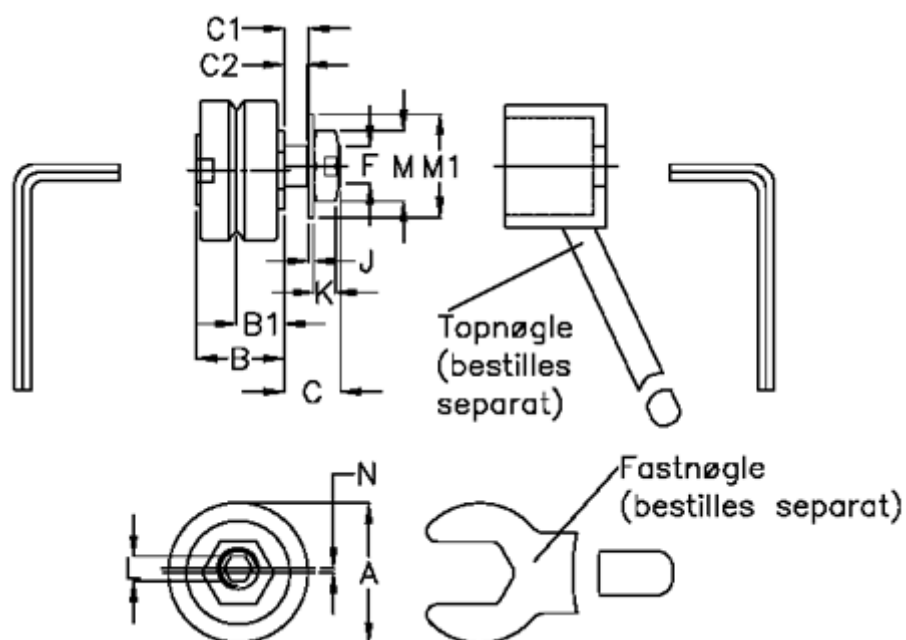

Varenummer: 057153102514
Beskrivelse: HEPCO GV3 leje SJ 25 EDRNS
Standart m. kort akse

Mål

a = 25.0	K = 5.0
B = 16.6	L = 3
B1 = 9.00	M = 13
C = 9.8	M1 = 17
C1 = 3.8	N = 0.75
C2 = 3.4	vægt kg/1000 = 0.048
F = M8 x 1	
J = 1.00	